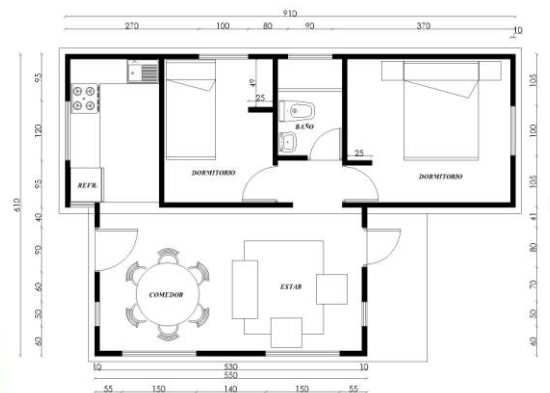

M A D E R A S
FERNANDO FLORES
1 Oriente N°14 • Fono 225489

PROYECTO: CASA CHUECA

FOTO 1

FOTO 2

FOTO 3

GENERALIDADES

La vivienda se emplaza dentro de predios del hostel “Casa Chueca” en la comuna de Talca.

La obra propone algunos muros inclinados con el fin de reconocer en ella el nombre del Hostel.

La vivienda posee amplios ventanales en el sector del estar- comedor, proporcionando una agradable luminosidad interior.

SUPERFICIE VIVIENDA:

- 45 MT²

TIEMPO EJECUCION:

- 60 DIAS

COSTO DE DISEÑO Y CONSTRUCCION: