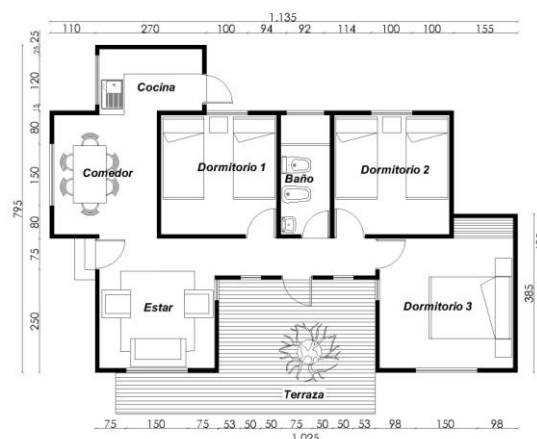

PROYECTO: CABAÑA LA SUIZA

FOTO 1

FOTO 2

FOTO 3

GENERALIDADES

La vivienda se emplaza en la comuna de San Clemente, Región del Maule en el sector denominado "La Suiza", km. 75 del paso internacional Pehuenche.

La cabaña posee amplios ventanales que enfrentan los altos cordones montañosos del estrecho valle. También se relaciona con arboles nativos que se están dentro del predio, los cuales son parte del cobijo de los fuertes vientos diarios.

SUPERFICIE VIVIENDA:

- 60 MT²

SUPERFICIE TERRAZA:

- 20 MT²

TIEMPO EJECUCION:

- 70 DIAS

COSTO DE DISEÑO Y CONSTRUCCION:

- 690 UF + IVA